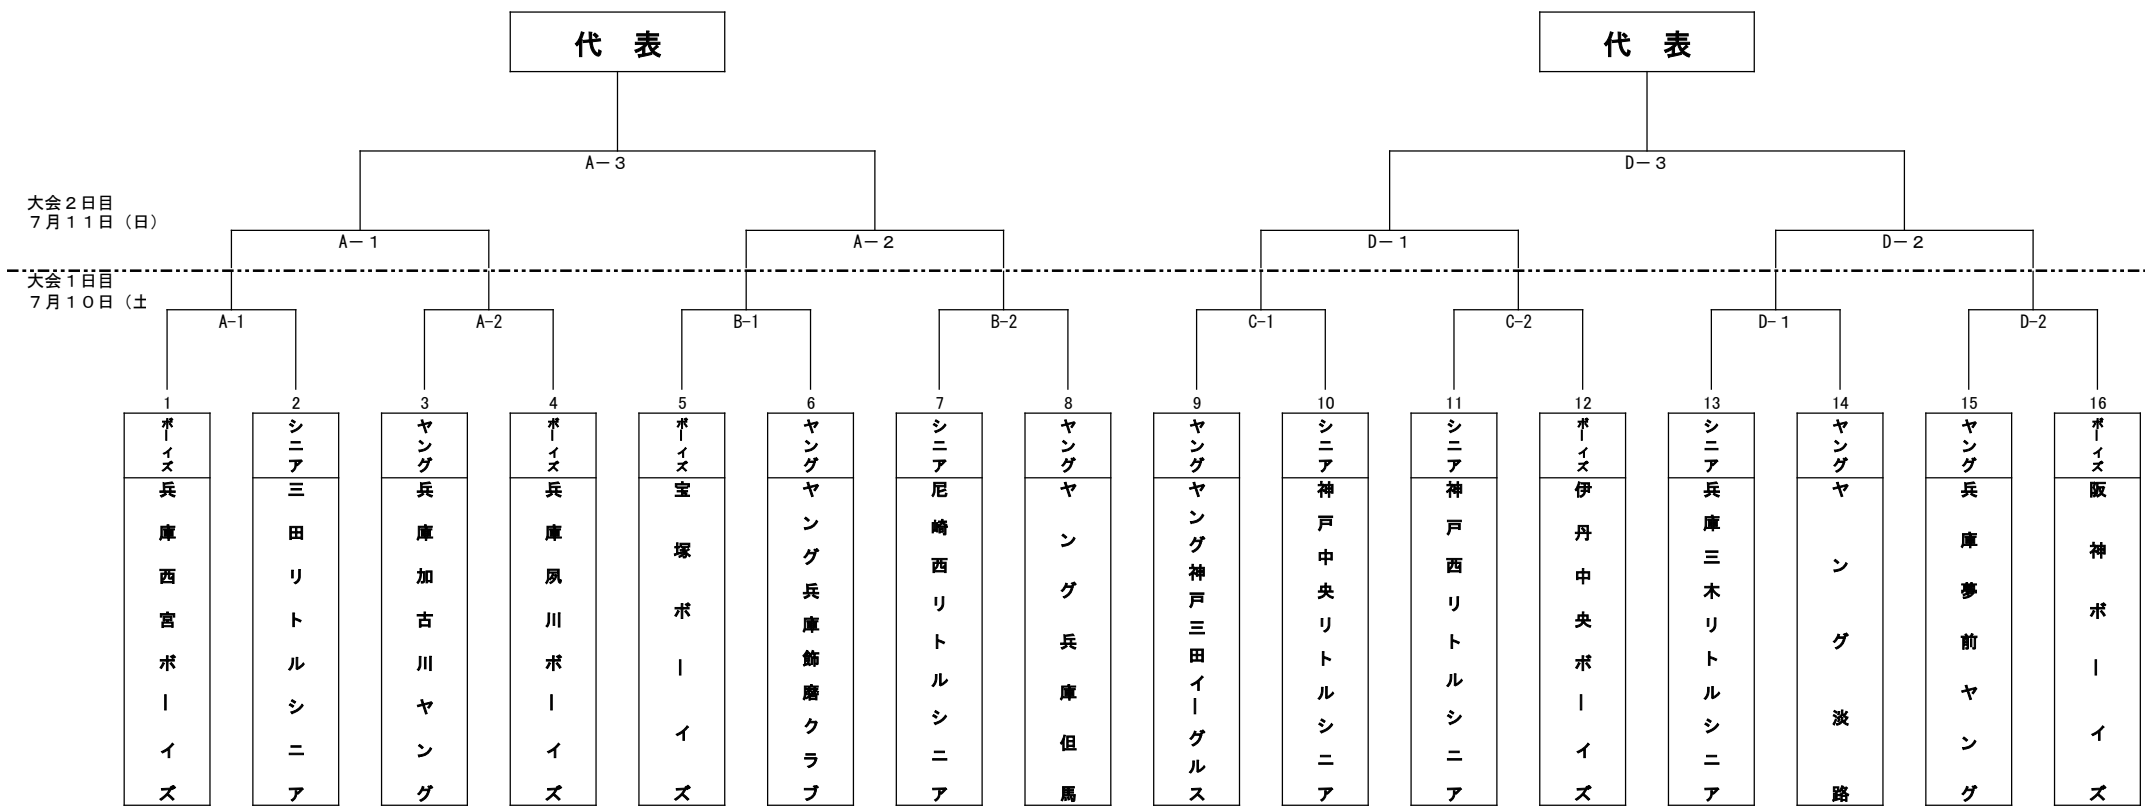

# 第15回全日本中学野球選手権 兵庫予選 組合せ表

試合会場	大会日程	大会第1日目 [7月10日(土)]		大会第2日目 [7月11日(日)]		
		第一試合	第二試合	第一試合	第二試合	第三試合
A	淡路佐野運動公園第2野球場	9:30~11:30	12:00~14:00	9:30~11:30	12:00~14:00	14:30~16:30
B	市島球場	9:30~11:30	12:00~14:00			
C	春日球場	9:30~11:30	12:00~14:00			
D	三木山球場	9:30~11:30	12:00~14:00	9:30~11:30	12:00~14:00	14:30~16:30